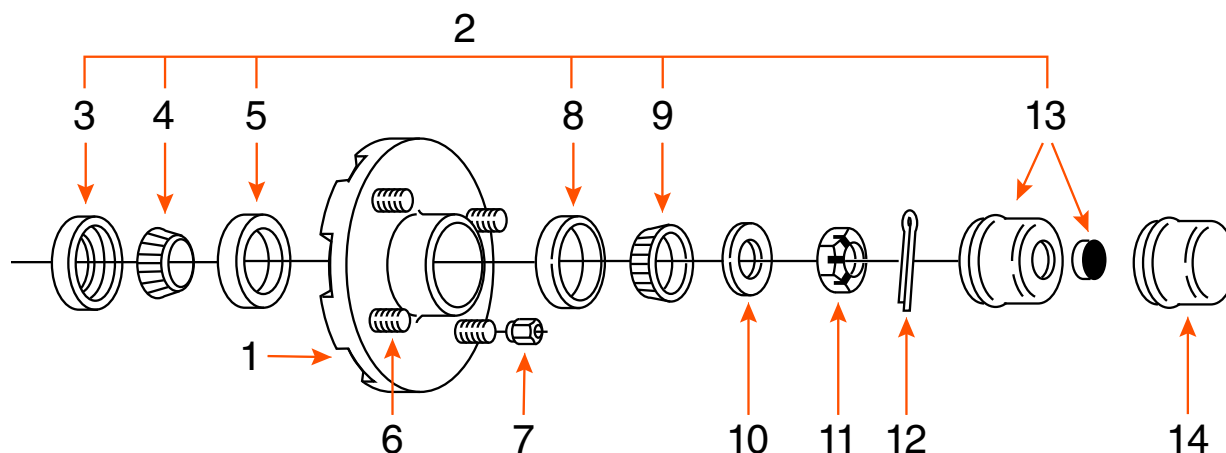

## MOYEU 4 GOUJONS (COMPLET) / 4 STUDS HUB (KIT)

TYPE	CAPACITÉ CAPACITY	BOLT CIRCLE	ROUE WHEEL	MARQUE BRAND
GRAISSE / GREASE	2K	4 SUR 4" / 4 ON 4"	8" - 10" - 12"	

COMPOSANTE COMPONENT	DESCRIPTION	PRODUIT PRODUCT
1	MOYEU 5 1/2" HUB	FRH4 1
2	ENSEMBLE DE ROULEMENT / BEARING KIT	ROUL1XS
3	JOINT D'ÉTANCHÉITÉ / SEAL	1789
4	ROULEMENT INTÉRIEUR 1" INNER BEARING CONE	44643
5	CAGE INTÉRIEURE / INNER BEARING CUP	44610
6	GOUJON À PRESSER 1/2" PRESS IN STUD	7246
7	ÉCROU DE ROUE / WHEEL NUT	60132
8	CAGE EXTÉRIEURE / OUTER BEARING CUP	44610
9	ROULEMENT EXTÉRIEUR 1" OUTER BEARING CONE	44643
10	RONDELLE MANDRIN / SPINDLE WASHER	6052
11	ÉCROU DE MANDRIN / SPINDLE NUT	1150-6*
12	GOUPILLE / COTTER PIN	1151C*
13	BOUCHON «E-Z LUBE» CAP	1446*
14	BOUCHON / CAP	1445